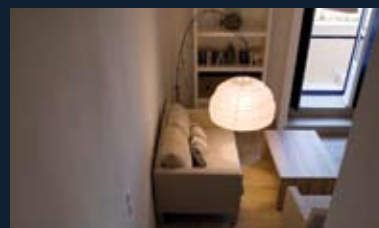

Η Ζαφορά βρίσκεται στο δεύτερο επίπεδο του συγκροτήματος. Το σπίτι είναι κατάλληλο για μεγάλες οικογένειες ή πολλούς καλεσμένους, αφού απαρτίζεται από τέσσερα υπνοδωμάτια με μπάνιο και ένα επιπλέον βοηθητικό υπνοδωμάτιο και μια τουαλέτα ξένων. Από το σαλόνι, την τραπεζαρία και τη σκεπαστή βεράντα με τις αρμονικές καμάρες της μπορεί κανείς να απολαύσει την όμορφη θέα της πισίνας και της θάλασσας. Ένα καθιστικό και ένα κουζινάκι στο χαμηλότερο επίπεδο το οποίο οδηγεί στην πισίνα με λίγα σκαλιά, προσθέτουν στο σπίτι λειτουργικούς χώρους.

Zaphora is located on the second level of the Spezzie neighborhood. The living accommodation offers a large and flexible layout. It is ideally suited to large families or for hosting many guests, offering four double bedrooms with en suite bathrooms and one extra single bedroom and guest toilet. Beautiful open views over the swimming pool area and the sea can be enjoyed from the living room, the indoor and outdoor dining areas and the harmonious arches of the covered veranda. An additional lounge/playroom along with a kitchenette on the lowest level provide extra living space and direct access to the swimming pool.